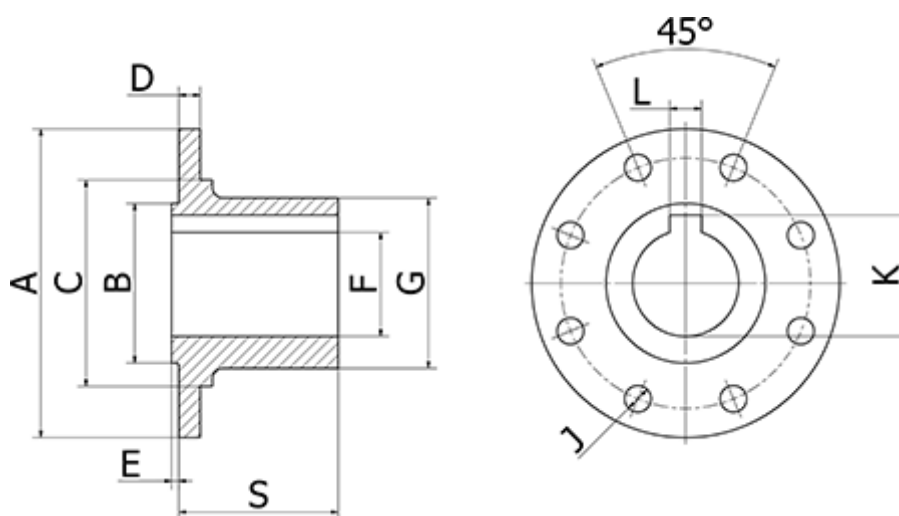

Varenummer: 071113240
Beskrivelse: Elbe Modflange 1.113.240
Ø120 Hul str 55H7

Mål

A	= 120	H = 101.5
Antal flange huller	= 8	J = 10
B	= 75	K = 59.3
C	= 84.1	L = 16
D	= 10	S = 85
E	= 2.3	
F	= 55H7	
G	= 80	